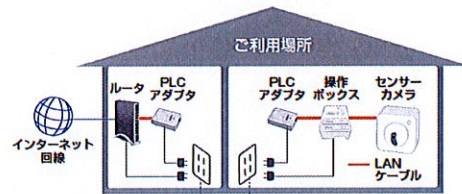

「関電SOS ホーム・アイ for eo」概要

【「関電SOS ホーム・アイ for eo」概要】

- ◆URL: <http://eonet.jp/home-eye/>
- ◆提供開始日: 平成22年6月28日(月) (お申し込み受付開始日: 平成22年6月21日(月))
- ◆対象: eo回線契約者(eoID[※]のマスター会員)
※: eoIDは、回線サービスからコンテンツサービスまで、ケイ・オプティコムが提供する多種多様なサービスを利用・管理することができる回線・コンテンツ統合型IDサービスです。
- ◆利用場所: 近畿2府4県および福井県の一部
(ご利用場所の通信回線として、ブロードバンド対応の有線インターネット回線が必要です)
- ◆接続タイプ:

ご自宅の環境に合わせて選べる2つのタイプ。

LAN接続タイプ

センサーカメラとルーターだけでとてもシンプル!

センサーカメラとルーターをLANケーブルで接続するだけ。ワンルームやセンサーカメラをルーターと同じ部屋に置きたいお客様におすすめ。

PLC接続タイプ

※ PLC … ご家庭内の電力線を利用してデータ通信を行う通信方式。

長々としたLAN配線は不要!

コンセントにPLCアダプタを差し込むだけで部屋を越えた通信が可能。センサーカメラをルーターと別の部屋に置きたいお客様におすすめ。

◆初期費用:

| 初期メニュー [サービス機器販売(買取)・作業] | LAN接続タイプ | | PLC接続タイプ | |
|-----------------------------|----------------|----------------|----------------|----------------|
| | LAN標準パック | LANルーターパック | PLC標準パック | PLCルーターパック |
| センサーカメラ (操作ボックス付属・1台) | ○ | ○ | ○ | ○ |
| 有線ブロードバンドルーター(1台) | — | ○ | — | ○ |
| PLCアダプタ(対向2台) | — | — | ○ | ○ |
| LANケーブル(5m以下)×2本 | ○ | ○ | ○ | ○ |
| 接続・設定作業 | ○ | ○ | ○ | ○ |
| ステッカー(1枚賞与) | ○ | ○ | ○ | ○ |
| 単価 | 47,250円 | 52,500円 | 63,000円 | 68,250円 |