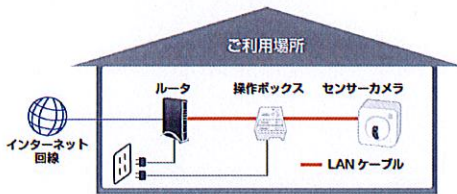

「関電SOS ホーム・アイ for eo」概要

【「関電SOS ホーム・アイ for eo」概要】

- ◆URL: <http://eonet.jp/home-eye/>
- ◆提供開始日: 平成22年6月28日(月) (お申し込み受付開始日: 平成22年6月21日(月))
- ◆対象: eo回線契約者(eoID[※]のマスター会員)
※: eoIDは、回線サービスからコンテンツサービスまで、ケイ・オプティコムが提供する多種多様なサービスを利用・管理することができる回線・コンテンツ統合型IDサービスです。
- ◆利用場所: 近畿2府4県および福井県の一部
(ご利用場所の通信回線として、ブロードバンド対応の有線インターネット回線が必要です)
- ◆接続タイプ:

ご自宅の環境に合わせて選べる2つのタイプ。

LAN接続タイプ

センサーカメラとルーターだけでとてもシンプル!

センサーカメラとルーターをLANケーブルで接続するだけ。ワンルームやセンサーカメラをルーターと同じ部屋に置きたいお客様におすすめ。

PLC接続タイプ

※ PLC … ご家庭内の電力線を利用してデータ通信を行う通信方式。

長々としたLAN配線は不要!

コンセントにPLCアダプタを差し込むだけで部屋を越えた通信が可能。センサーカメラをルーターと別の部屋に置きたいお客様におすすめ。